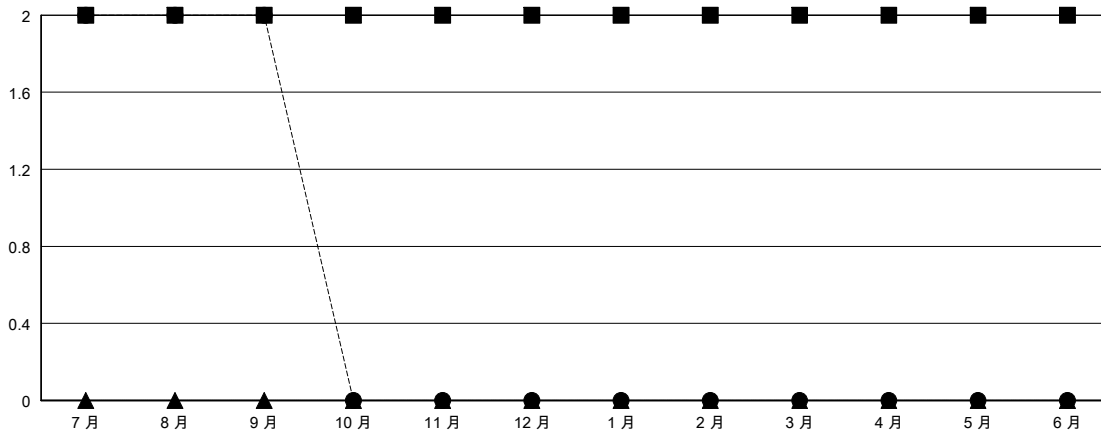

MONTHLY MEMBERSHIP PROGRESS REPORT

District 300 E2

Results as of: 09/30/2018

GMT: PEI-JEN CHEN

地點 REP OF CHINA

GMT憲章區

分會			
成果 2018-2019			
季	新分會目標	新會	會員流失的分會
7月/8月/9月	2	2	1
10月/11月/12月	0	0	0
1月/2月/3月	0	0	0
4月/5月/6月	0	0	0

位會員@每位須繳			
成果 2018-2019			
季	會員淨增長目標	實際會員增長數	實際退會會員 (包括轉會)
7月/8月/9月	60	255	15
10月/11月/12月	0	0	0
1月/2月/3月	0	0	0
4月/5月/6月	-50	0	0

目標與實際新會累積

目標和實際會員累積

已取消的分會: 1	38 CLUBS OF 53 增添1位或以上的新會員	性別分佈 男 1,152 (74.71%) 女 390 (25.29%) 年度女性會員百分比目標: 20%
放棄的會員	點擊這裡取得累計會員數據	總計家庭單位會員數 112
過世 0		支付減半會費的家庭會員 68
分會已取消 0		
其他 15		
總計 15		