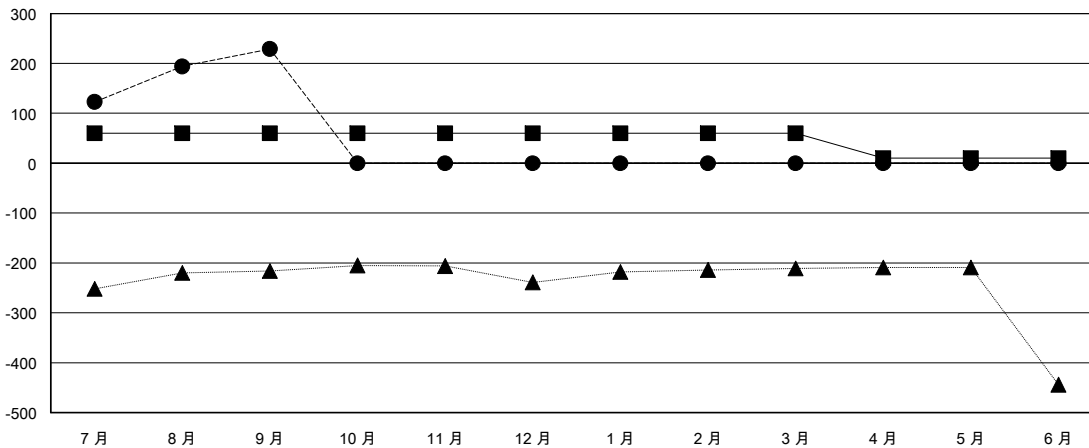

MONTHLY MEMBERSHIP PROGRESS REPORT

District 300 E2

Results as of: 09/30/2018

GMT: PEI-JEN CHEN

地點 REP OF CHINA

GMT憲章區

分會			
成果 2018-2019			
季	新分會目標	新會	會員流失的分會
7月/8月/9月	2	2	1
10月/11月/12月	0	0	0
1月/2月/3月	0	0	0
4月/5月/6月	0	0	0

位會員@每位須繳			
成果 2018-2019			
季	會員淨增長目標	實際會員增長數	實際退會會員 (包括轉會)
7月/8月/9月	60	255	15
10月/11月/12月	0	0	0
1月/2月/3月	0	0	0
4月/5月/6月	-50	0	0

目標與實際新會累積

目標和實際會員累積

已取消的分會: 1	38 CLUBS OF 53 增添1位或以上的新會員	性別分佈 男 1,152 (74.71%) 女 390 (25.29%) 年度女性會員百分比目標: 20%
放棄的會員	點擊這裡取得累計會員數據	總計家庭單位會員數 112
過世 0		支付減半會費的家庭會員 68
分會已取消 0		
其他 15		
總計 15		